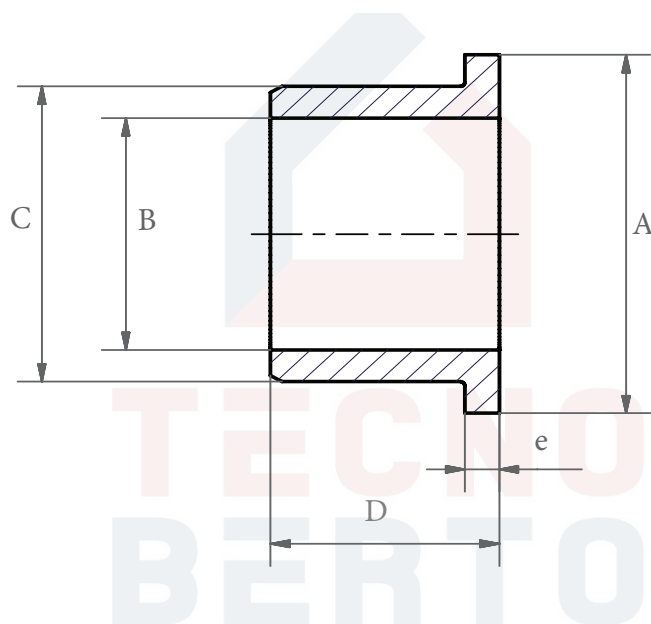

Boccola flangiata cilindrica in bronzo sinterizzato auto lubrificante

Art.TB1520

Tabella dimensionale boccole BZ

Codice	A	$\varnothing B$	C	D	e
TB1520	24	15	20	12	2,5