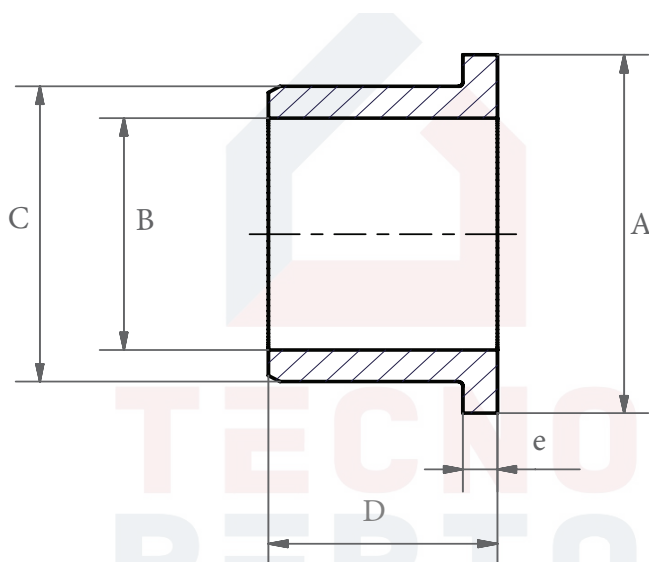

Boccola flangiata cilindrica in bronzo sinterizzato auto lubrificante

Art.TB1522

Tabella dimensionale boccole BZ

Codice	A	$\varnothing B$	C	D	e
TB1522	28	15	22	15	3